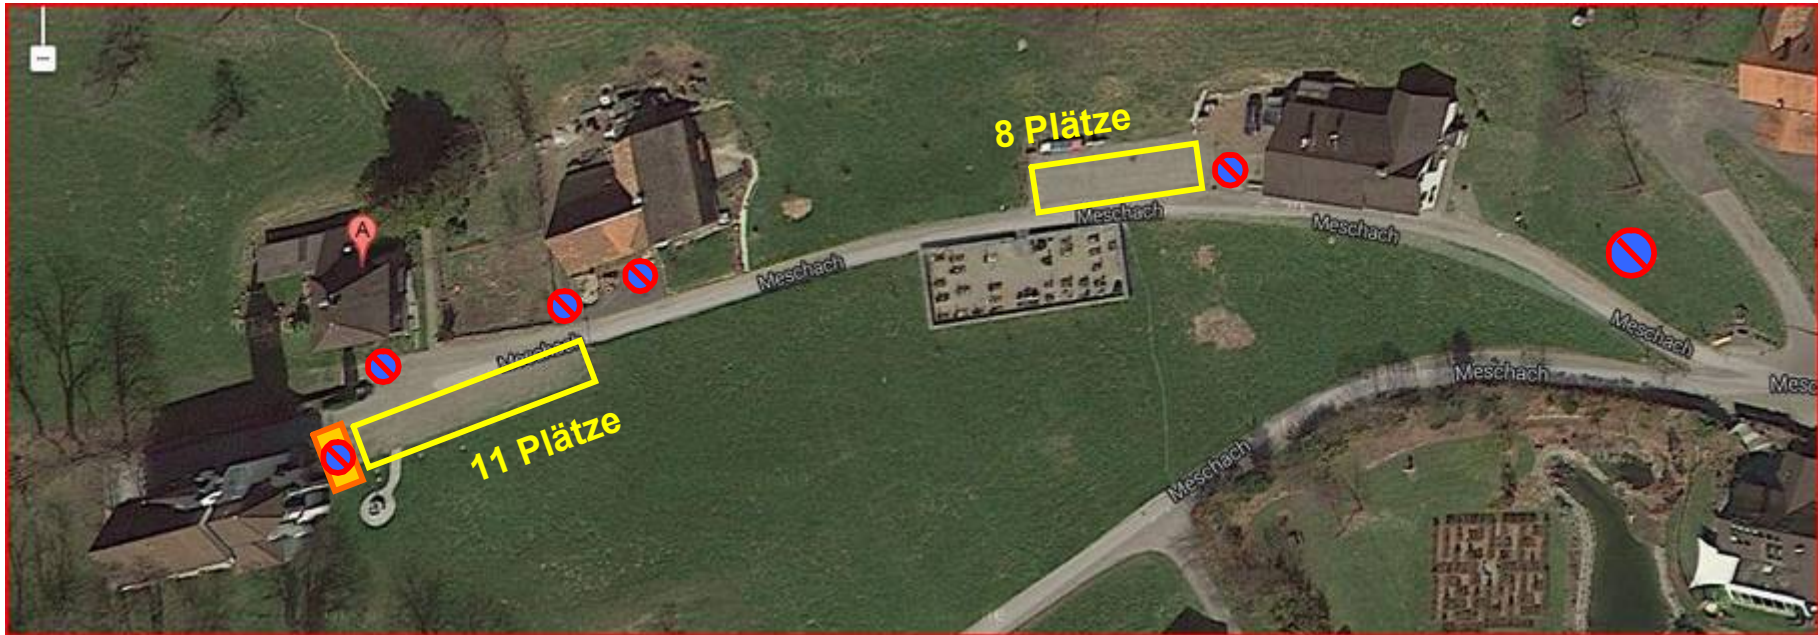

Parkplatzsituation bei der Meschacher Kirche

Wir bitten sie zu beachten, dass in unmittelbarer Umgebung der Kirche in Meschach nur eine begrenzte Anzahl von Parkplätzen zur Verfügung steht!

Bitte die ausgewiesenen Hausein- und -zufahrten freihalten!
Bitte bilden sie ab dem Parkplatz „oberer Berg“ Fahrgemeinschaften!

Sollten sie einen Kleinbus einsetzen, beachten sie die Höhenbeschränkung (3m)!
Der ‚Mescha-Bus‘ („am Kumma“ Linie 6) verkehrt am Samstag- und Sonntag Nachmittag stündlich.

Danke
das Team der Kuratie Meschach